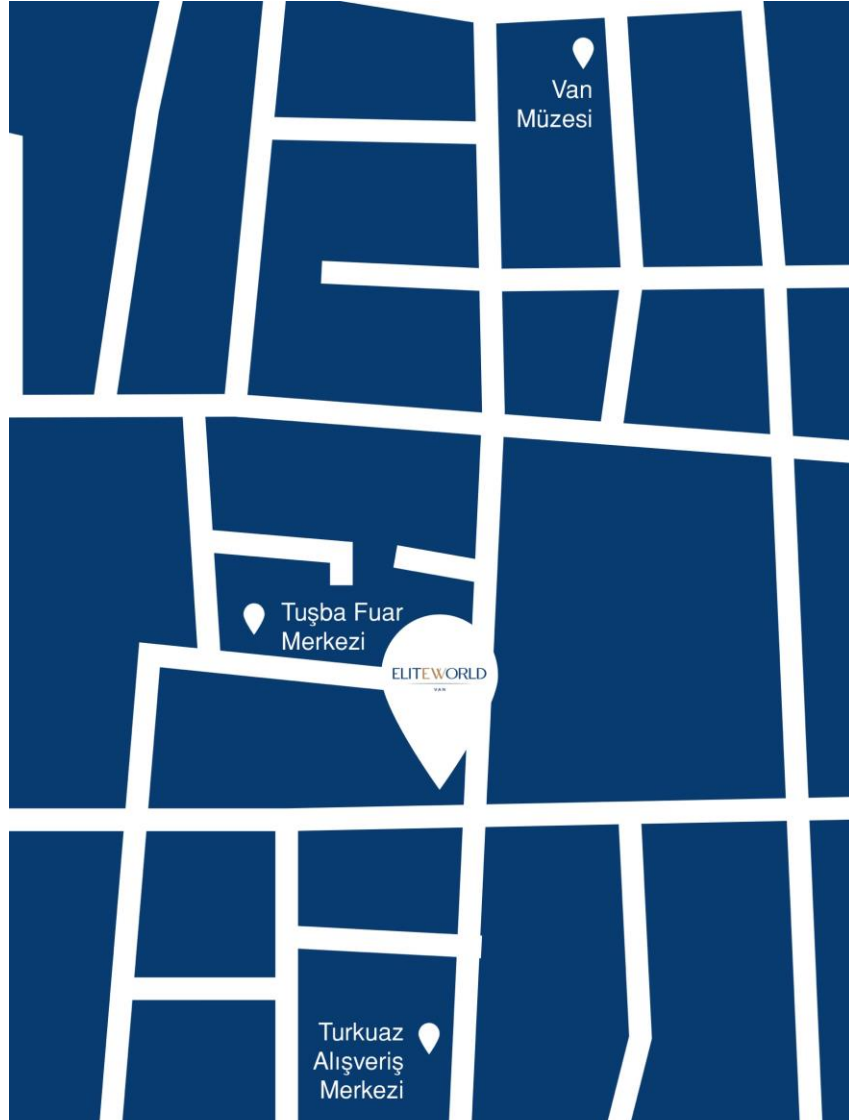

ELITEWORLD

MARMARIS

| | |
|------------------------------------|---------|
| Muğla Dalaman Havalimanı | 103 km |
| Marmaris Otobüs Terminali | 10 km |
| Kız Kumu Plajı | 26,9 km |
| Kleopatra Plajı | 1,6 km |
| Turuç Plajı | 12,5 km |
| Cennet Adası | 21 km |
| Marmaris Büyük Pazar | 8,4 km |
| Marmaris Kalesi ve Müzesi | 8,6 km |
| Marmaris Halıcı Ahmet Urkay Müzesi | 7,3 km |
| Dalyan | 98,2 km |

ELITEWORLD

VAN

| | |
|---------------------------|---------|
| Akdamar Adası ve Kilisesi | 62,4 km |
| Van Gölü | 62,4 km |
| Muradiye Şelalesi | 88,8 km |
| Ganisipi Şelalesi | 83,4 km |
| Başkale Peri Bacaları | 124 km |
| Van Kalesi | 4 km |
| Van Ferit Havalimanı | 6,6 km |
| Van Müzesi | 4 km |
| Van Alışveriş Merkezi | 1 km |
| Başkale Travertenleri | 116 km |
| Keşiş Gölü | 53,8 km |
| Süphan Dağı | 5,8 km |
| Van Kedi Evi | 14,2 km |
| Abalı Kayak Merkezi | 38,7 km |