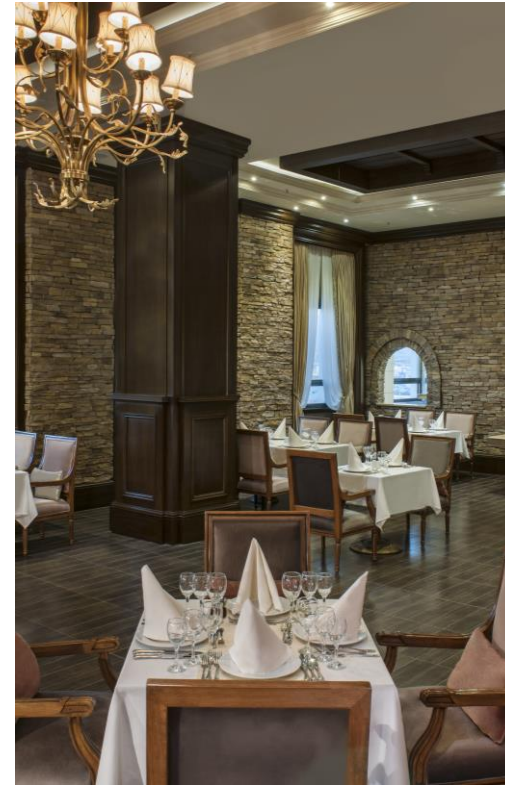

ELITEWORLD

VAN