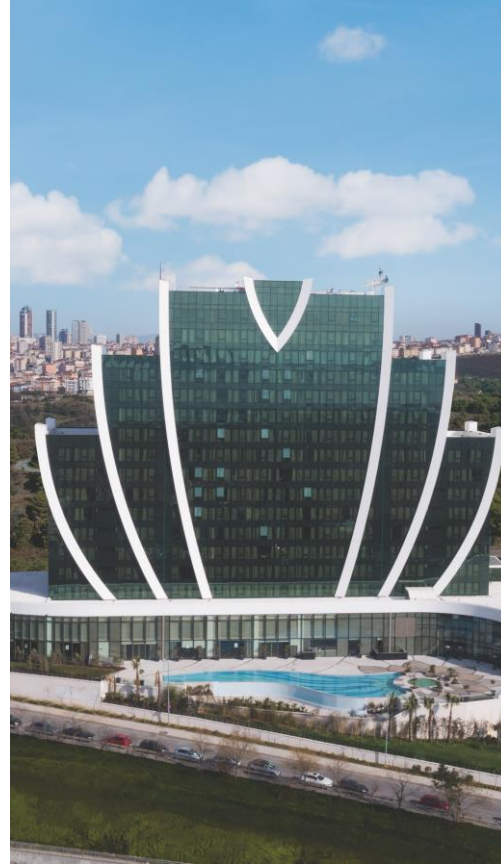

ELITEWORLD
Grand
İSTANBUL KÜÇÜKYALI