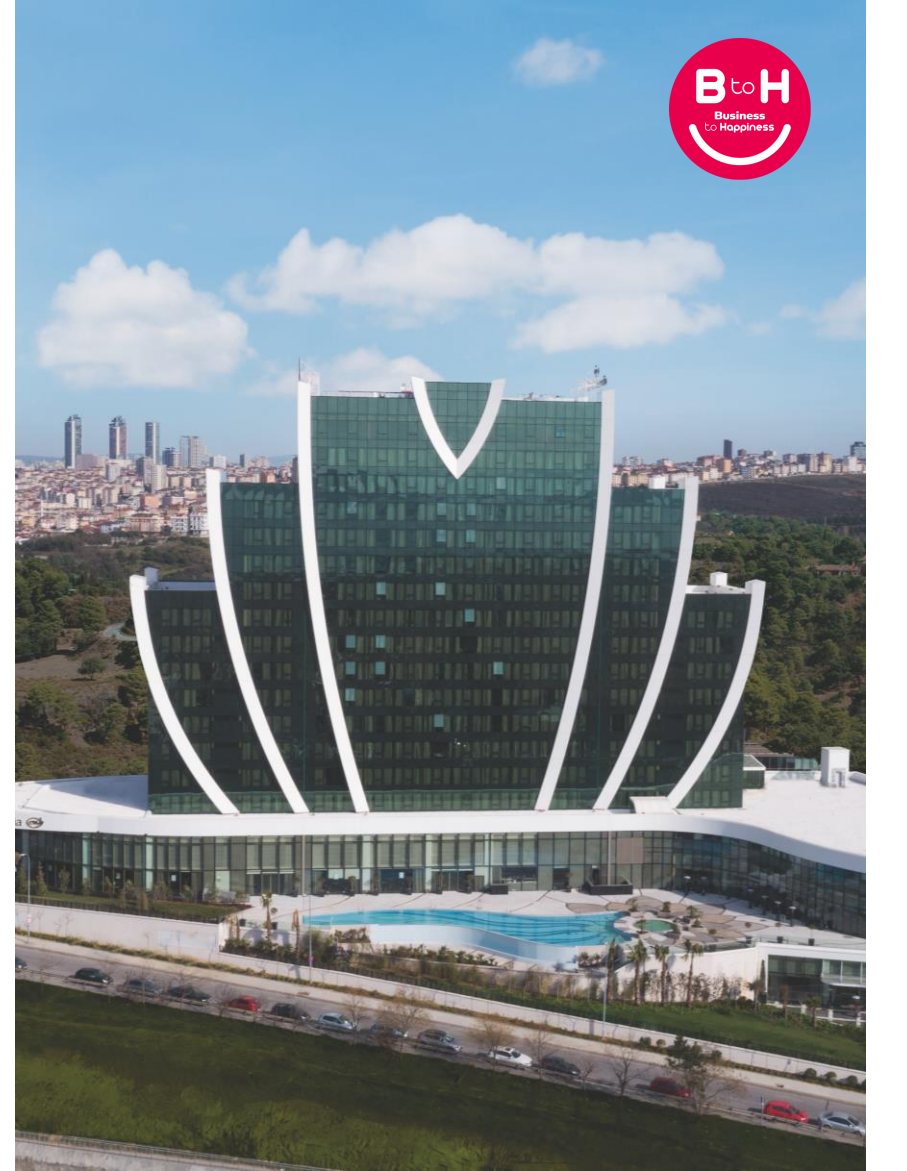

* Hawaii and Maldives into three parts.
** Bahamas into two parts.

ELITEWORLD
HOTELS&RESORTS

ELITEWORLD *Grand*

İSTANBUL KÜÇÜKYALI

350 ODA
581 YATAK
7 TOPLANTI SALONU
2500 KİŞİ KAPASİTESİ

İstanbul Anadolu yakasında yer alan Elite World Grand İstanbul Küçükalyalı, iş ve eğlence amaçlı konaklamalarınız için 5 yıldızlı hizmeti, benzersiz kalite anlayışı ve yeni nesil toplantı konsepti "Business to Happiness" ile hizmetinizde. Eşsiz deniz ve Prens Adaları manzarası eşliğinde konaklama deneyiminizi unutulmaz bir anıya dönüştürmek için misafirlerini bekliyor.