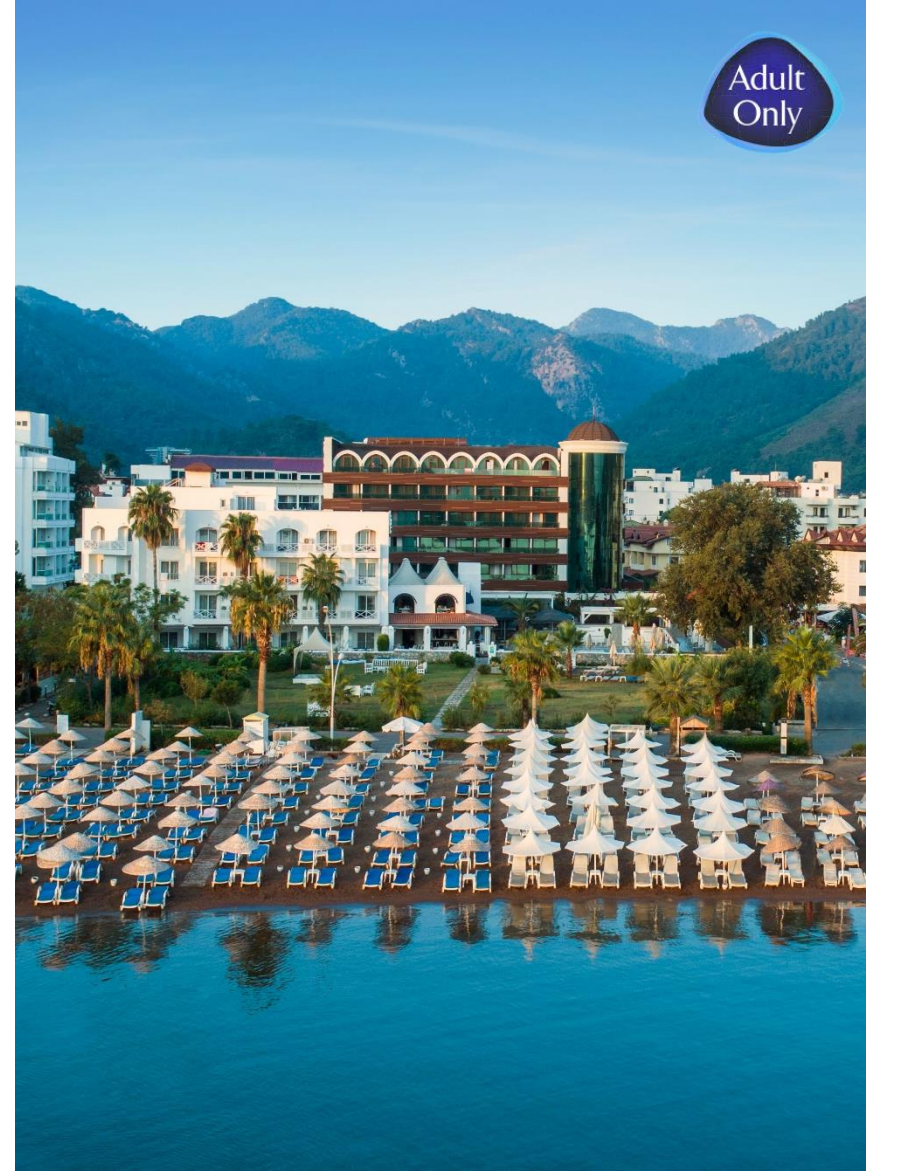

ELITEWORLD
HOTELS&RESORTS

ELITEWORLD

MARMARIS

ELITEWORLD

MARMARIS

93 ODA
186 YATAK
1 TOPLANTI SALONU
25 KİŞİ KAPASİTESİ

Marmaris'in en popüler bölgesi İçmeler'de, yaz tatilinizi eğlenceli ve unutulmaz kılmak için benzersiz kalite anlayışıyla hizmet veren Elite World Marmaris, doğayla iç içe yapısıyla büyüleyici bir atmosfere sahip. Deniz manzaralı odaları, plajı ve açık yüzme havuzu ile Elite World Marmaris, kusursuz ve unutulmaz bir tatil için misafirlerini bekliyor.