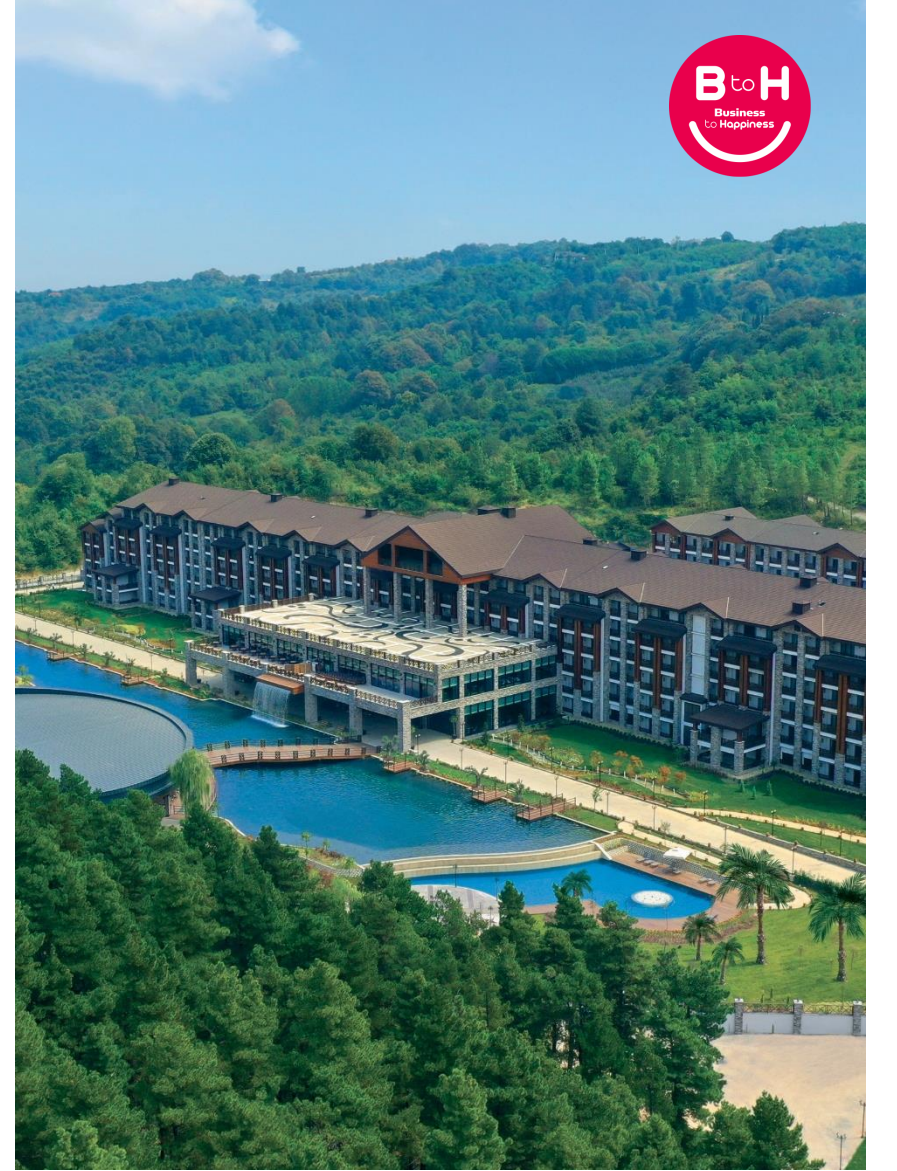

ELITEWORLD
HOTELS&RESORTS

ELITEWORLD
Grand

SAPANCA

500 ODA
1000 YATAK
21 TOPLANTI SALONU
3000 KİŞİ KAPASİTESİ

Sapanca'da doğanın içinde eşsiz bir konuma sahip Elite World Grand Sapanca'nın 500 odası bulunuyor. Farklı büyüklük ve kapasitelerde 18 toplantı odası olan otelde, ayrıca 2000 kişilik büyük bir kongre salonu yer alıyor. Bunun yanında Elite World Grand Sapanca, toplantı ve organizasyonlar için 1200 m2'lik açık hava ve yeşil alana sahip. Elite World Grand Sapanca, Sapanca Göl Mahallesi İtalyan Kampı mevkiinde, İstanbul'a 120 km, Sabiha Gökçen Havalimanı'na 100 km, İstanbul Havalimanı'na 175 km mesafededir.