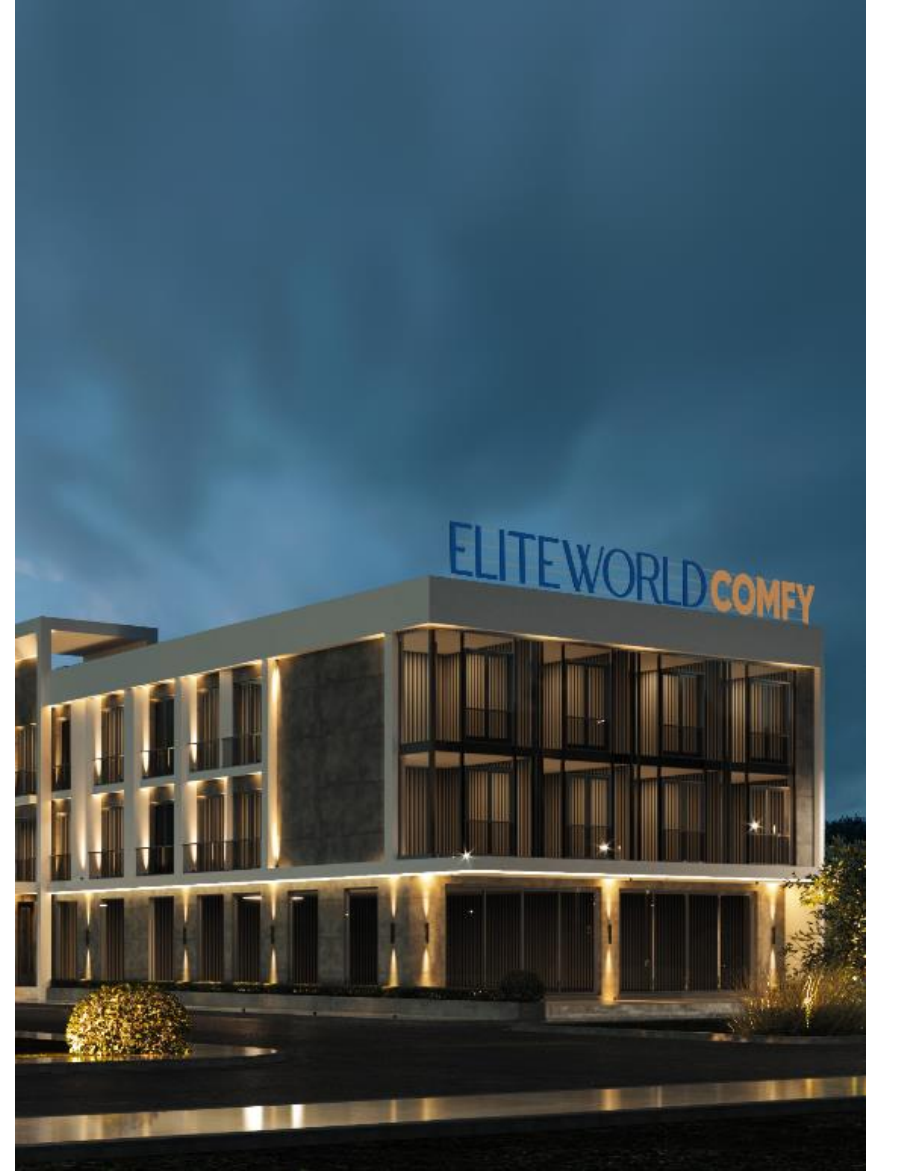

38 ODA
76 YATAK
1 TOPLANTI SALONU
100 KİŞİ KAPASİTESİ

Karadeniz'in eşsiz güzelliklerini yansıtan Samsun Atakum'da en yeni trendlere göre tasarlanmış Elite World Comfy Samsun, farklı mimarisi ve yerel değerlere sahip çıkan anlayışıyla kendinizi evinizde hissedebileceğiniz rahat ve samimi bir konaklama imkânı sunuyor. Elite World Comfy Samsun Atakum; geniş yaşam alanları sunarken modern ve konforlu odaları, Türk ve dünya mutfağının enfes örneklerini, meşhur şefleri eşliğinde sunuyor. Açık ve kapalı alanlarıyla hizmet veren restoranı, ve her türlü teknik alt yapıya sahip toplantı salonuyla misafirlerini ağırlıyor.