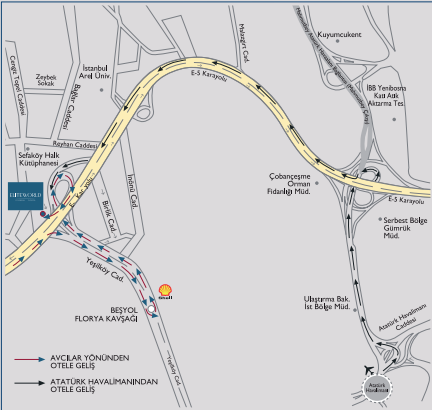

ELITEWORLD

İSTANBUL FLORYA