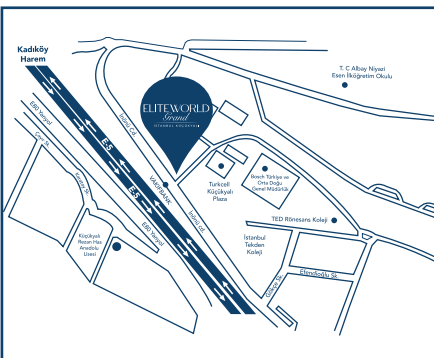

LOKASYON

Fit Life SPA & Health Center, Bağdat Caddesi'ne 13 dk., Pendik Marinaya 15 dk., Hilltown Alışveriş Merkezine ve Küçükyalı Metro İstasyonuna yürüyüş mesafesi uzaklığındadır.

BAKIM ODALARI

- 3 Adet Masaj Terapi Odası
- 1 Adet Çiftlere Özel Masaj Terapi Odası
- 1 Adet Thai Masaj Terapi Odası